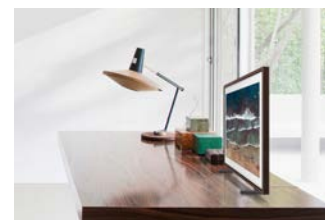

Colli 12

Bestelcode:
TRIM2212

- Ref.: 222/26315 - 500m Preflex 16mm VOB 3G1,5 rol 100m
- Ref.: 222/26325 - 1000m Preflex 16mm VOB 3G2,5 rol 100m
- 240 stuks stopcontact Bticino (Ref.: 38/314201)
- 240 stuks sierplaat voor stopcontact Bticino (Ref. 38/514942)
- Apple iPhone 13 128GB **of** Samsung TV QE43LS03 **of** Picnictafel