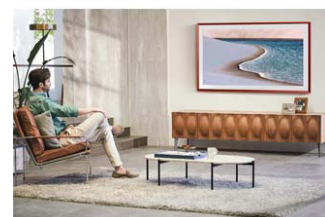

Colli 12

Bestelcode:
TRIM2212

- Ref.: 222/26315 - 500m Preflex 16mm VOB 3G1,5 rol 100m
- Ref.: 222/26325 - 1000m Preflex 16mm VOB 3G2,5 rol 100m
- 240 stuks stopcontact Bticino (Ref.: 38/314201)
- 240 stuks sierplaat voor stopcontact Bticino (Ref. 38/514942)
- Apple iPhone 13 128GB **of** Samsung TV QE43LS03 **of** Picnictafel