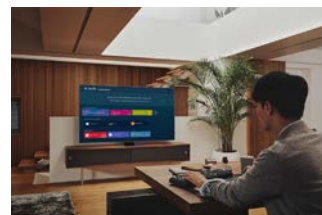

Colli 21

Bestelcode: TRIM2221

- 144 automaten: keuze uit tweepolig 3kA 16 of 20A (veelvoud verpakking)
- 200 stuks: Niko stopcontact sokkels 2P+A+V 16A 28,5MM Schroef- of steekklem (Ref.: 41/170331 of 41/170335)
- 5 kasten van 2 rijen en 4 kasten van 3 rijen PrismaSeT XS transparant
- Loungeset wit of zwart of Tuintafel + 6 stoelen of Samsung TV QE55QN85 of stretchtent 6,35m